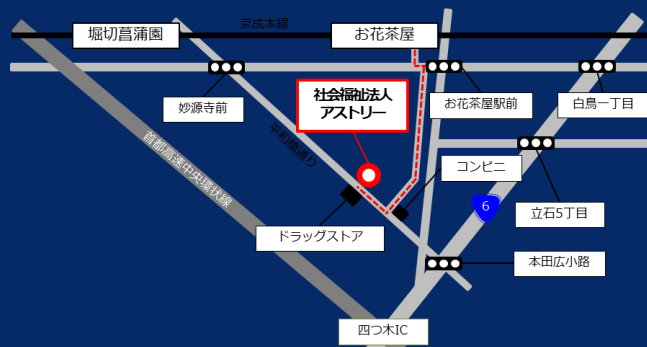

催しもの

模擬店コーナー

焼きそば、フランクフルト、カキ氷、飲み物など

ゲームコーナー

ヨーヨー釣り・ストラックアウト・カラオケなど

ステージコーナー

HipHopダンス・沖縄三線ライブ「KENSTAGE」など豪華ゲストも盛りだくさん

入場無料
模擬店あり

アクセス

交通手段
電車／お花茶屋駅（京成本線）より徒歩14分

【注意事項】
模擬店・ステージなどの内容は変更する場合がございます。
駐車場はございませんので、公共交通機関をご利用ください。

主催：社会福祉法人 アストリー
特別養護老人ホーム アンプル宝町
お問合せ：03-5654-8880 URL：http://astory.jp